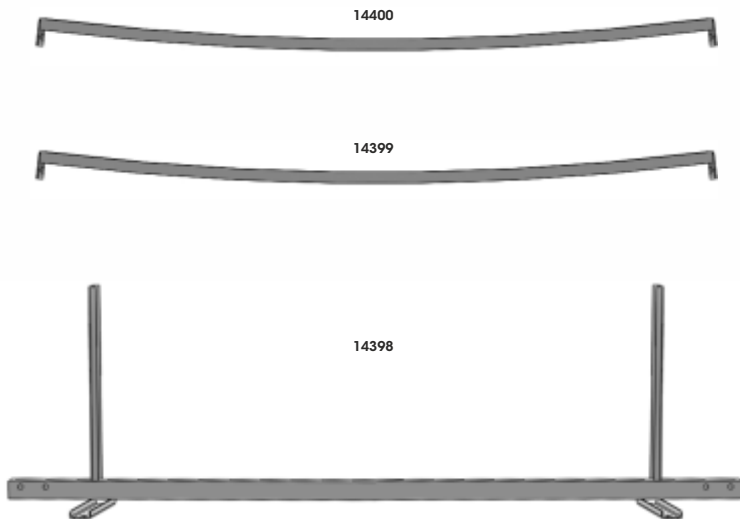

KIT SUPORTES AVULSOS

PACOTE SUPORTES AEROFÓLIO VW
CONSTELLATION TETO ALTO